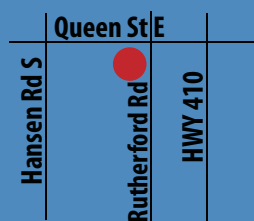

BRAMPTON East
905-595-0722 x4101